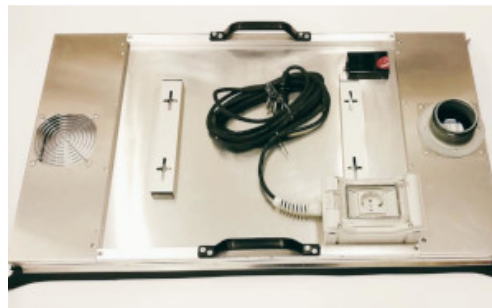

Ensimmäinen vrk 40,00€

25,00€/vrk

125,00€/vko

<p>Rothenberger Rofrost Turbo 1.1/4" Putken jäädytyslaite Ensimmäinen vrk 49,00€ 39,00€/vrk 195,00€/vko</p> <p>Kylmäpasta veloitetaan erikseen</p>	
<p>Metabo KHEV 8-45 BL SDS-Max Yhdistelmävasara 12,2 J Ensimmäinen vrk 35,00€ 30,00€/vrk 150,00€/vko</p>	
<p>SUOJAKAASUTUSSARJA 25-165MM/DN20-150 2-HUULISET Ensimmäinen vrk 80,00€ 60,00€/vrk 300,00€/vko</p>	
<p>PUIKONKUIVAIN 240V 400c Kapasiteetti: 20kg Ensimmäinen vrk 50,00€ 40,00€/vrk 200,00€/vko</p>	